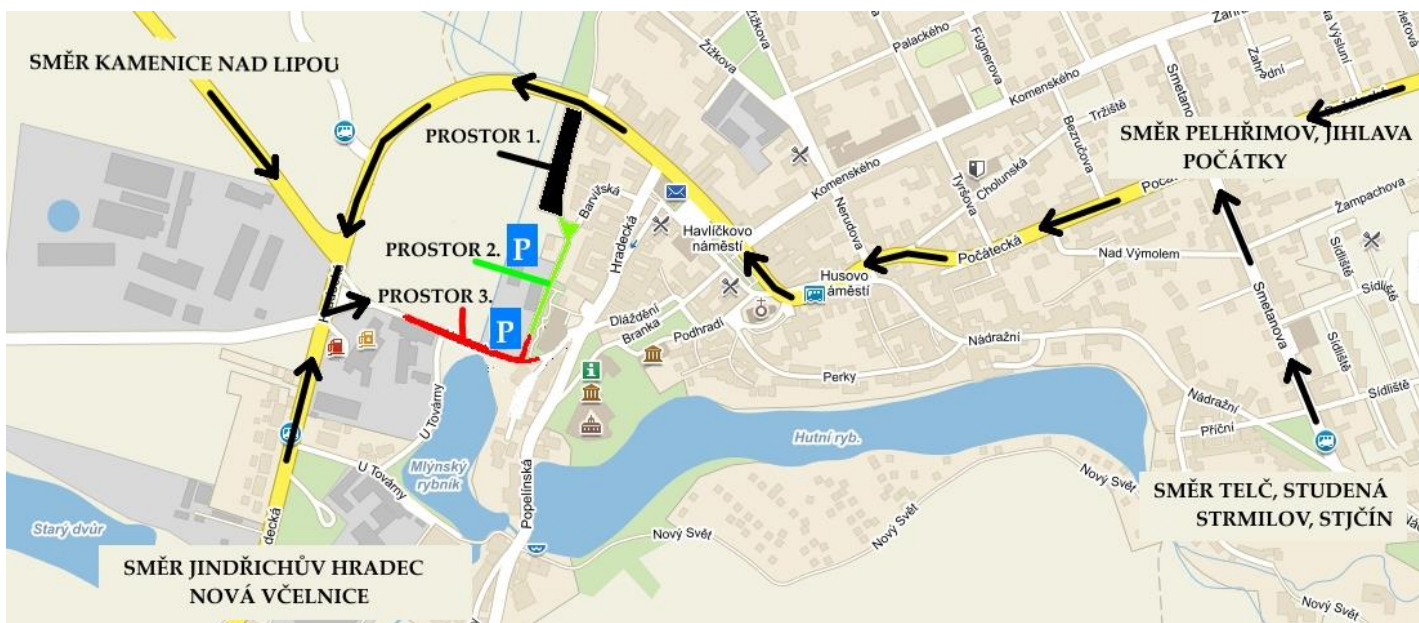

SDH ŽIROVNICE

MĚSTO ŽIROVNICE

SDH ŽIROVNICE

*si Vás dovoluje pozvat na JUBILEJNÍ
XXI. ročník soutěže mladých hasičů
„ŽIROVNICKÝ PODZIM“*

- KDY:** - sobota 27. srpna 2016
- KDE:** - parkoviště pod náměstím v Žirovnici
- KATEGORIE:** - Mladí hasiči: - mladší, starší
- obě kategorie budou hodnoceny samostatně
- soutěže se mohou zúčastnit sedmi a vícečlenná družstva
- STARTOVNÉ:** - 100,- za družstvo
- PREZENTACE:** - od 10⁰⁰ – 10³⁰
- ZAHÁJENÍ:** - v 11⁰⁰ start prvního družstva
- CENY:** - vítěz obdrží putovní pohár
- první tři družstva v obou kategoriích obdrží poháry
- DISCIPLÍNY:** - požární útok PLAMEN – podle Směrnic pro celoroční činnost kolektivů mladých hasičů
- soutěž je zařazena do okresní ligy mladých hasičů Pelhřimov
- elektronická časomíra OSH Pelhřimov
- dvě základny, dva pokusy
- vybrané disciplíny ze ZPV, útoku CTIF
- **soutěž bude pojištěna u HVP ČR**
- POVRCH:** - celá dráha asfalt
- OBČERSTVENÍ:** - zajištěno v místě závodu
- KONTAKT:** - Petra Příbylová
Počátecká 556
394 68 Žirovnice
Tel: 607 516 186
e-mail: sdh.zirovnice@seznam.cz, petaalada@seznam.cz
www.sdhzirovnice.cz
- PŘIHLÁŠKY:** - zašlete na e-mail, nebo mobil nejpozději do 22. 8. 2016

ŽÁDÁME VŠECHNA SOUTĚŽNÍ DRUŽSTVA A DOPROVOD ABY DODRŽOVALA SMĚR PŘÍJEZDU A PARKOVÁNÍ VOZIDEL

- 1. SOUTĚŽNÍ PROSTOR**
- 2. PARKOVIŠTĚ VOZIDEL SE SOUTĚŽNÍM MATERIÁLEM**
- 3. PARKOVIŠTĚ OSTATNÍCH VOZIDEL**